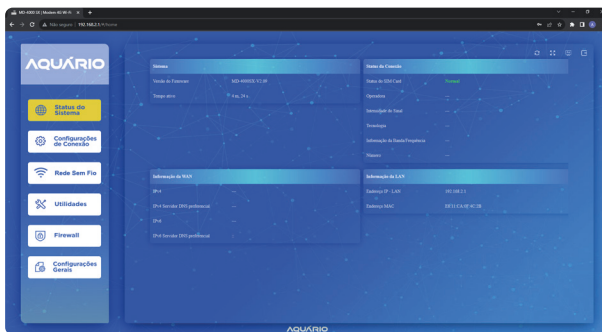

3.4 Tela de Status.